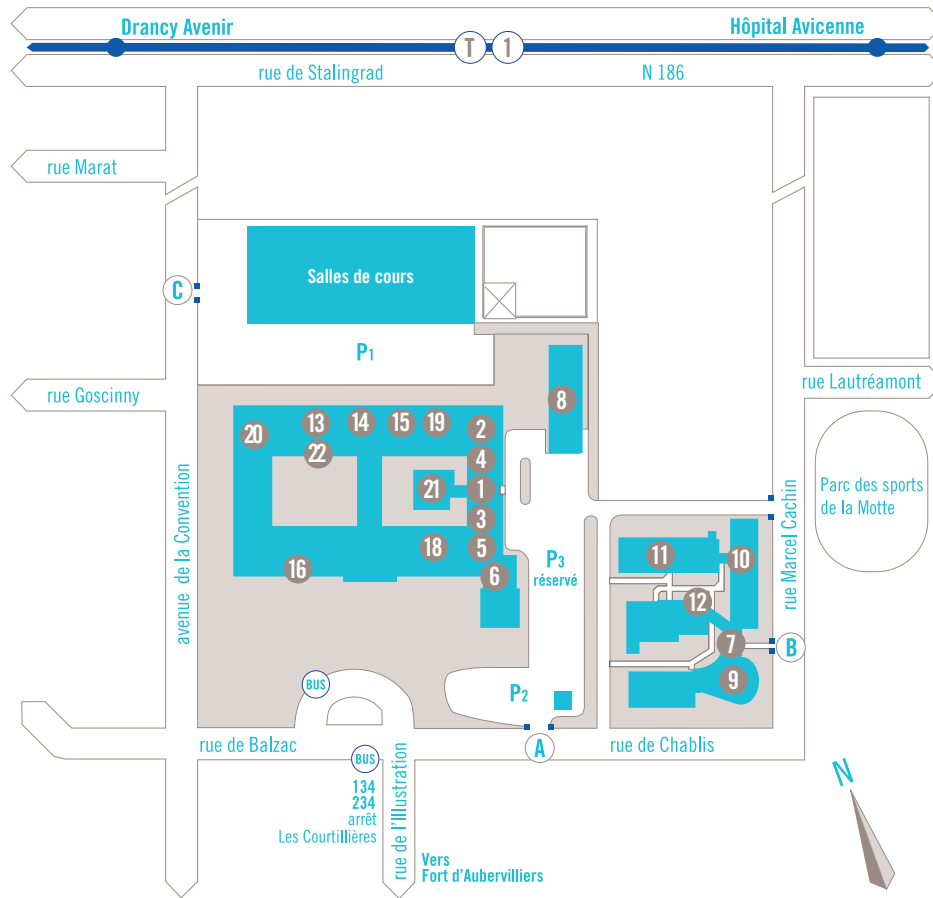

CAMPUS de Bobigny

Entrée du campus et livraisons P2
Entrée piétonne
Entrée du campus
Parking

IUT

Entrées
Scolarité
SCUIO-IP
Infirmierie
Assistante sociale
Service intérieur
service technique
Administration,
Secrétariats et équipes
pédagogiques (mezzanine)

Bibliothèque Jean Dausset

Associations de Médecine
Reprographie
Algeco

A Amphis

Pierre-Gilles de Gennes
Robert Escarpit (RDC)
Johannes Gutenberg
P (1^{er} étage)
Hannah Arendt (1^{er} étage)

1,14

2 Salles de cours

3 (mezzanine, 1^{er} et 2^e
étage)
4 étage)
5
6 Plateau recherche STAPS
6 (2^e étage)
1 STAPS, médecine, SSS, SV,
1 (mezzanine)
Gymnase de l'Illustration
(1^{er} étage)

1,14

16 DAPS
22 Salles de Judo, Boxe,
20 Danse (2^e étage)

UFR Santé, Médecine et Biologie Humaine

Entrée / Accueil
Gymnase (Ancienne
Chaufferie)
Amphis Montaigne,
Harvey, Paracelse
Salles de cours,
Laboratoires
Administration / Salles de
cours, laboratoires
Amphithéâtre Maimonide
(1^{er} étage)