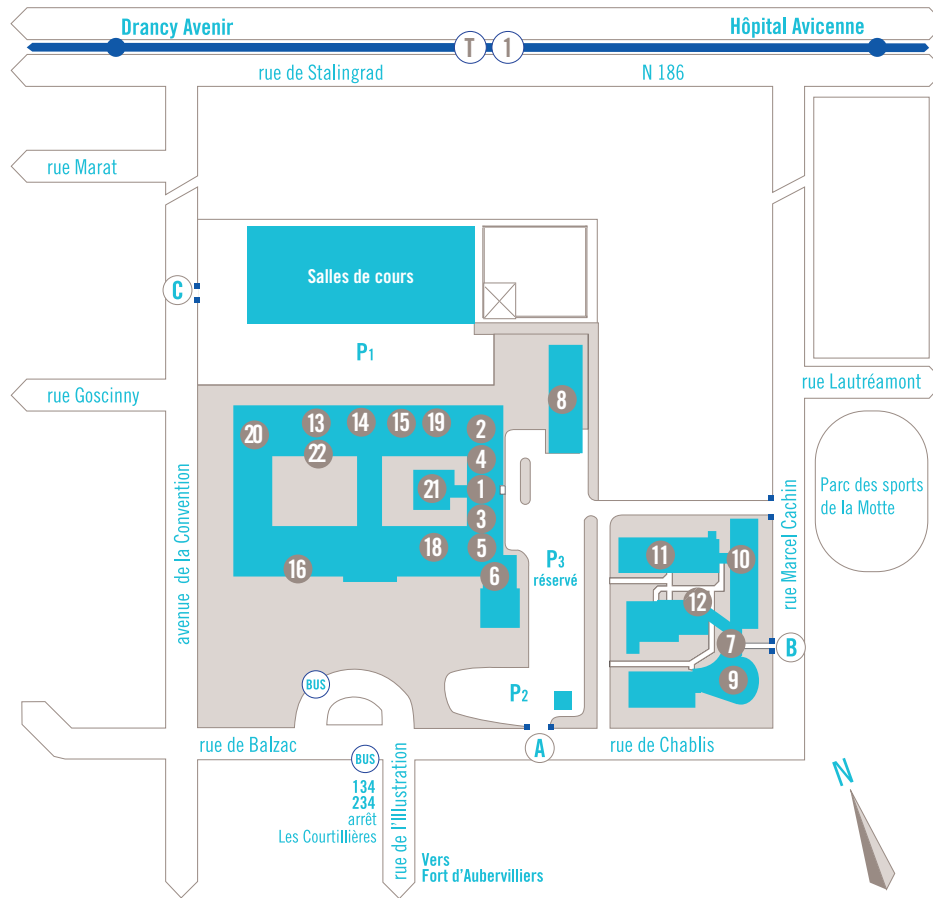

CAMPUS de Bobigny

Entrée du campus et livraisons P2	A Amphis	UFR Santé, Médecine et Biologie Humaine
Entrée piétonne	Pierre-Gilles de Gennes 14	Entrée / Accueil 7
Entrée du campus	B Robert Escarpit (RDC) 14	Gymnase (Ancienne 8
Parking	C Johannes Gutenberg 13	Chaufferie)
IUT	P (1^{er} étage)	Amphis Montaigne, 9
Entrées	Hannah Arendt (1 ^{er} étage) 21	Harvey, Paracelse
Scolarité	1,14	Salles de cours, 10
SCUIO-IP	2 Salles de cours	Laboratoires
Infirmierie	3 (mezzanine, 1 ^{er} et 2 ^e 1,14	Administration / Salles de 11
Assistante sociale	4 étage)	cours, laboratoires
Service intérieur	5	Amphithéâtre Maimonide 12
service technique	6 Plateau recherche STAPS 13	(1 ^{er} étage)
Administration,	6 (2 ^e étage)	Restaurants
Secrétariats et équipes	1 STAPS, médecine, SSS, SV, 14	universitaires
pédagogiques (mezzanine)	1 (mezzanine)	Cafétéria et restaurant
Bibliothèque Jean Dausset 16	Gymnase de l'Illustration 15	« Le pont de Pierre » 12
Associations de Médecine	(1 ^{er} étage)	(CROUS)
Reprographie	DAPS 19	Cafétéria de l'Illustration 18
Algeco	22 Salles de Judo, Boxe, 13	
	20 Danse (2 ^e étage) 13	
	☒	